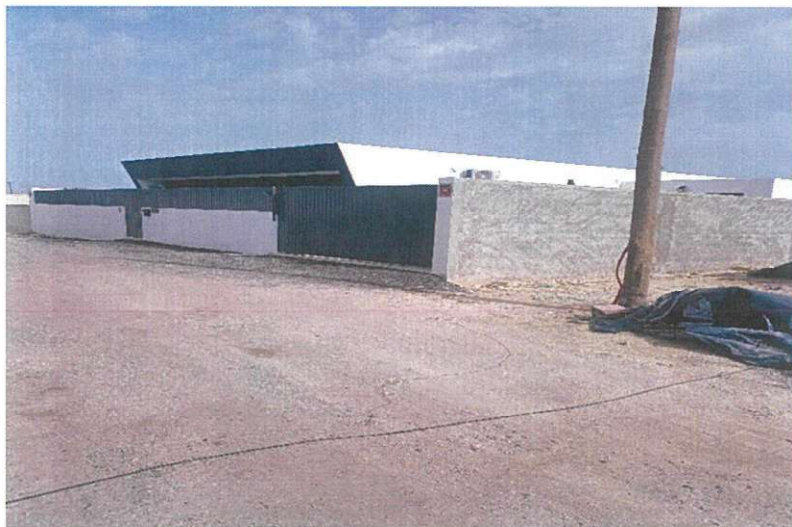

b) Foto n.º 02